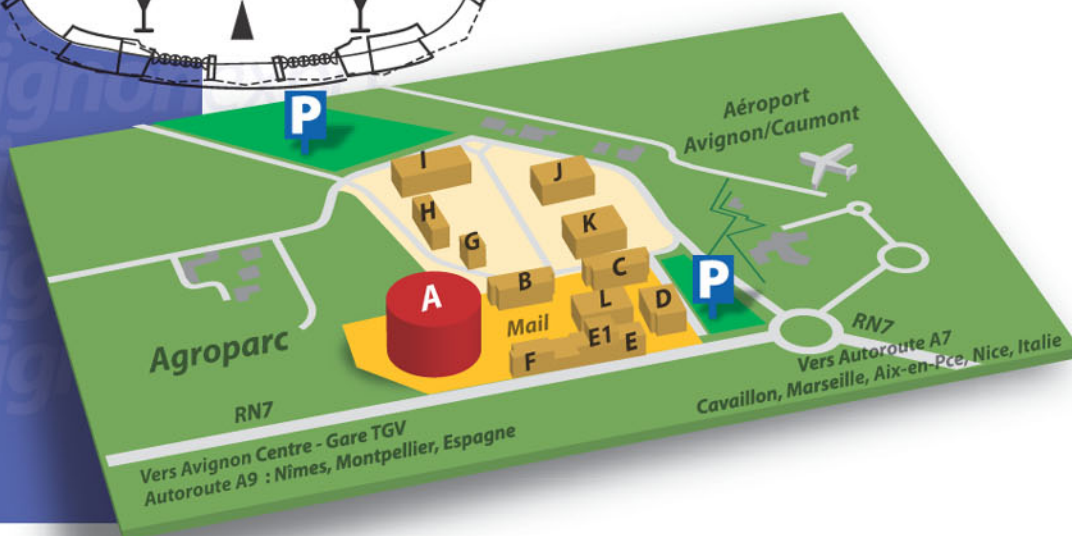

Conférences - Réceptions - Dîner de Gala :  
jusqu'à 4 500 personnes

Spectacles : 6 000 personnes

Superficie brute	6 000 m <sup>2</sup>
Dimensions intérieures	83 m X 81,50 m
Hauteur sous plafond	de 3 à 16 m
Mezzanines	0
Espaces sanitaires	2
Charge au sol	1T/m <sup>2</sup>
Sol	résine de synthèse

Charpente	arc en lamelé-collé
Poteaux	non
Eclairage	zénithal et rampes néon
Chauffage	oui
Entrées	2 sas de 64 m <sup>2</sup>
Accès camion	6 m de large x 4 m de haut avec porte coulissante
Spécificités	4 bars + 5 loges

# PARC DES EXPOSITIONS D'AVIGNON Bâtiment A